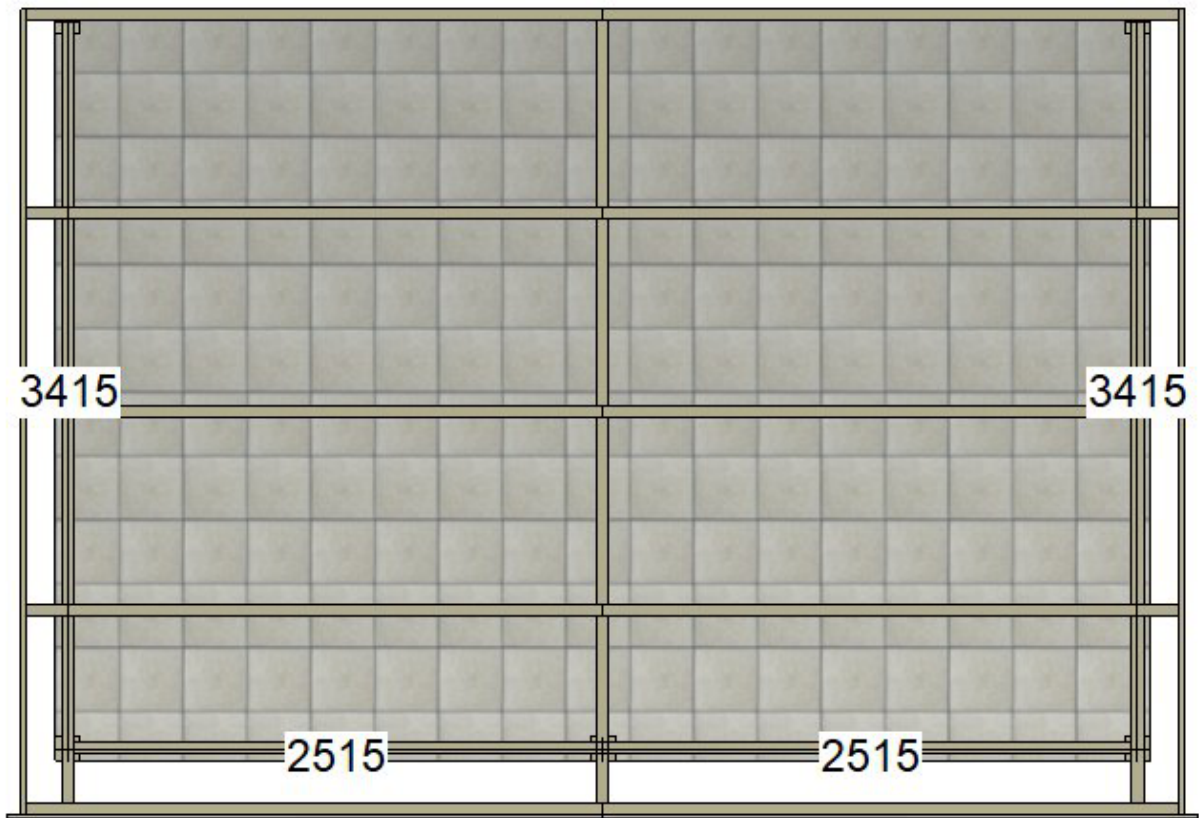

942108 Sadeltak - 5145x3530

3300 3530

2400 2400

5145

2400 2400

5145